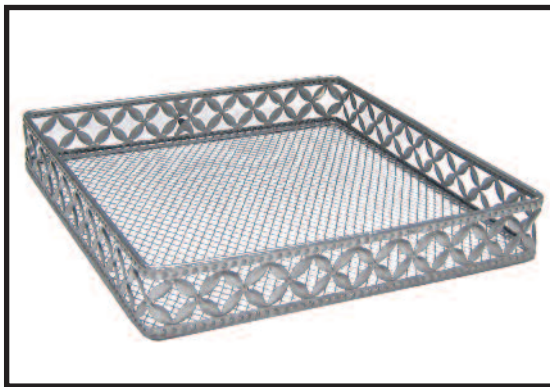

**#2164**  
**Wire Piano**  
 5" x 6" x 4" - \$3.50

**#9W080/Sq**  
**Gold Metal Scroll Tray**  
 8" x 8" x 1.5" - \$3.00

**#2157W**  
**Oblong Wire Container**  
 7.5" x 4" x 3.5" - \$3.00

**#2515W**  
**Scalloped Wire Container**  
 8" x 5" x 3.5" - \$3.00

**#29/8832**  
**Wire Mesh Heart Box**  
 7.5" x 6" x 2.5" - \$4.00

**#3/4008**  
**Metal Fancy Trays**  
 10" x 10" x 1.5" - \$3.00

**#6/2199**  
**Wire Utensil Caddy**  
 9" x 6" x 5.5" - \$5.00